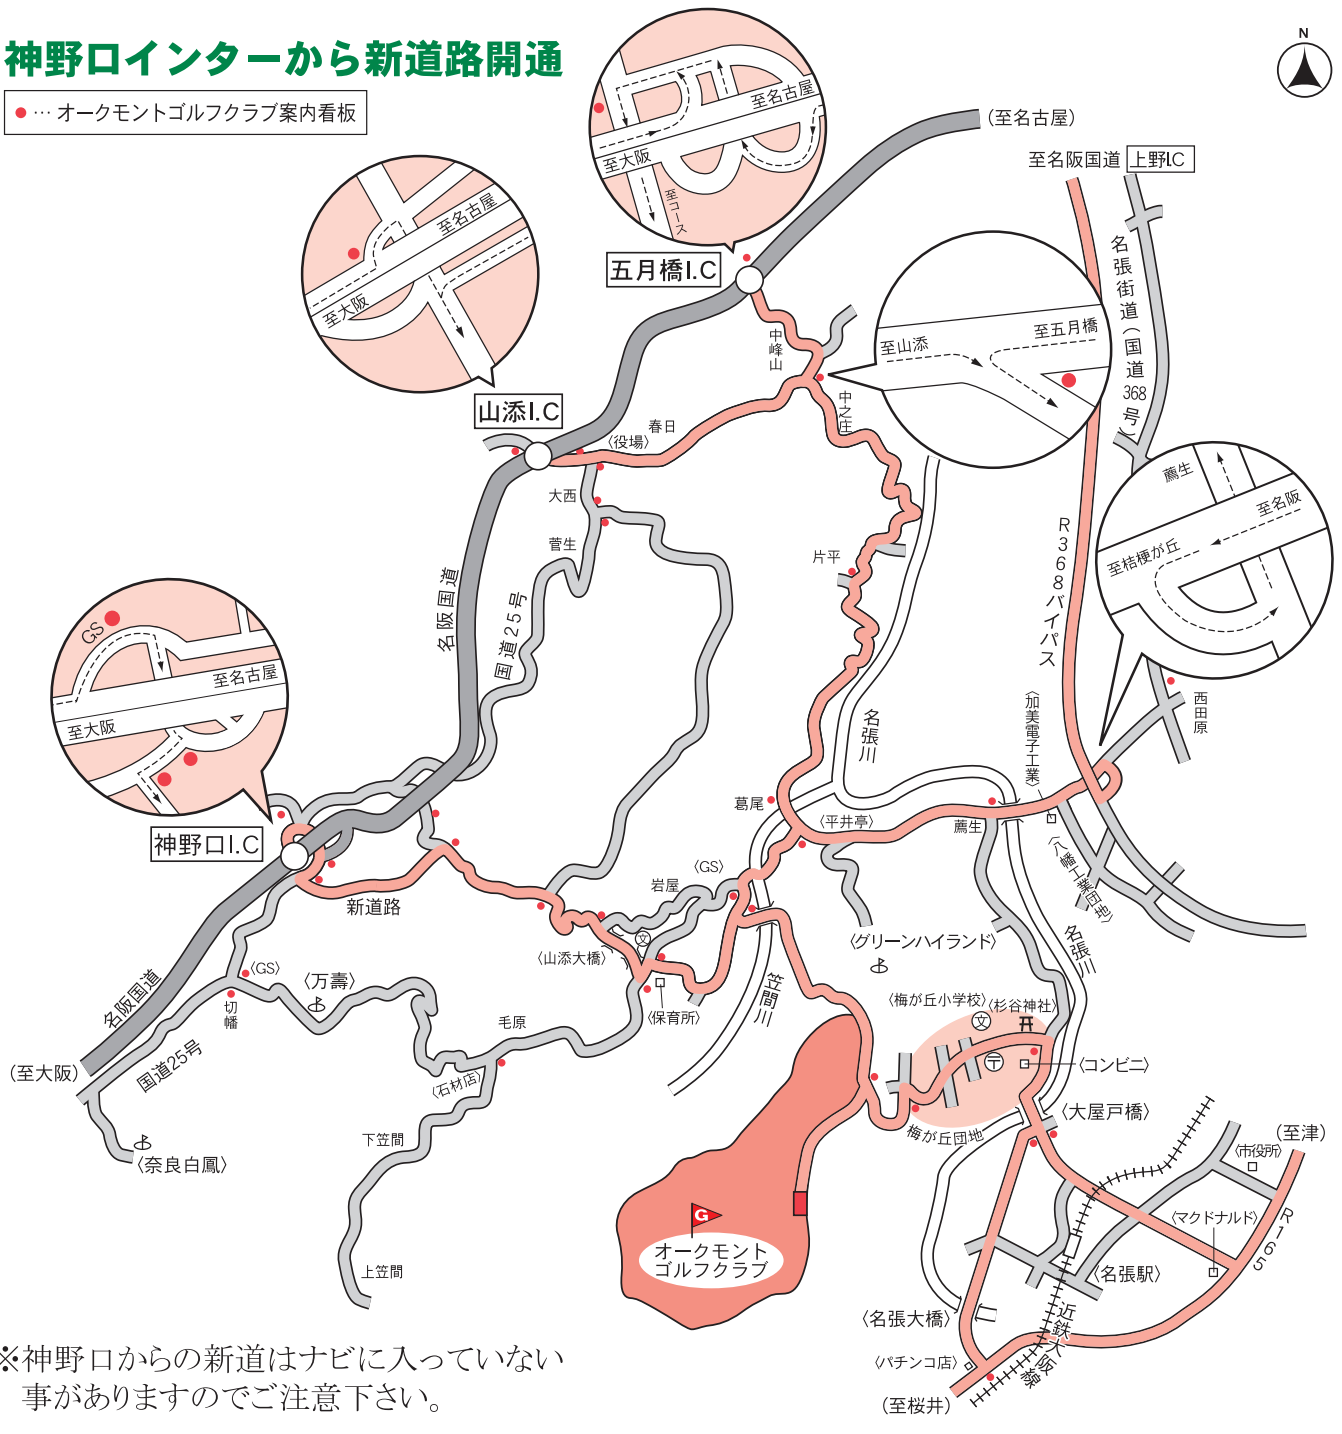

ご案内地図

神野ロインターから新道路開通

●・・・オークモントゴルフクラブ案内看板

交通

1. 自動車の場合

大阪から
 松原I.C(西名阪・名阪国道) < 約52km 神野口I.C 約8km(約13分) > ゴルフ場
 約55km 山添I.C 約12km(約15分)
 名古屋から
 名古屋西I.C(東名阪・名阪国道) — 約92km 五月橋I.C — 約12km — ゴルフ場 (約15分)

2. 電車ご利用の場合

近鉄大阪線 名張駅下車、タクシーにて約15分

3. クラブハウス時刻表

近鉄名張駅西出口前発 クラブハウス前発

7時45分	15時35分
8時30分	16時35分
9時10分	17時15分
	18時00分

所要時間約15分

株式会社オークモントゴルフクラブ/オークモントゴルフクラブ
 〒630-2232 奈良県山辺郡山添村岩屋3316
 TEL.0743-87-0031 FAX.0743-87-0030