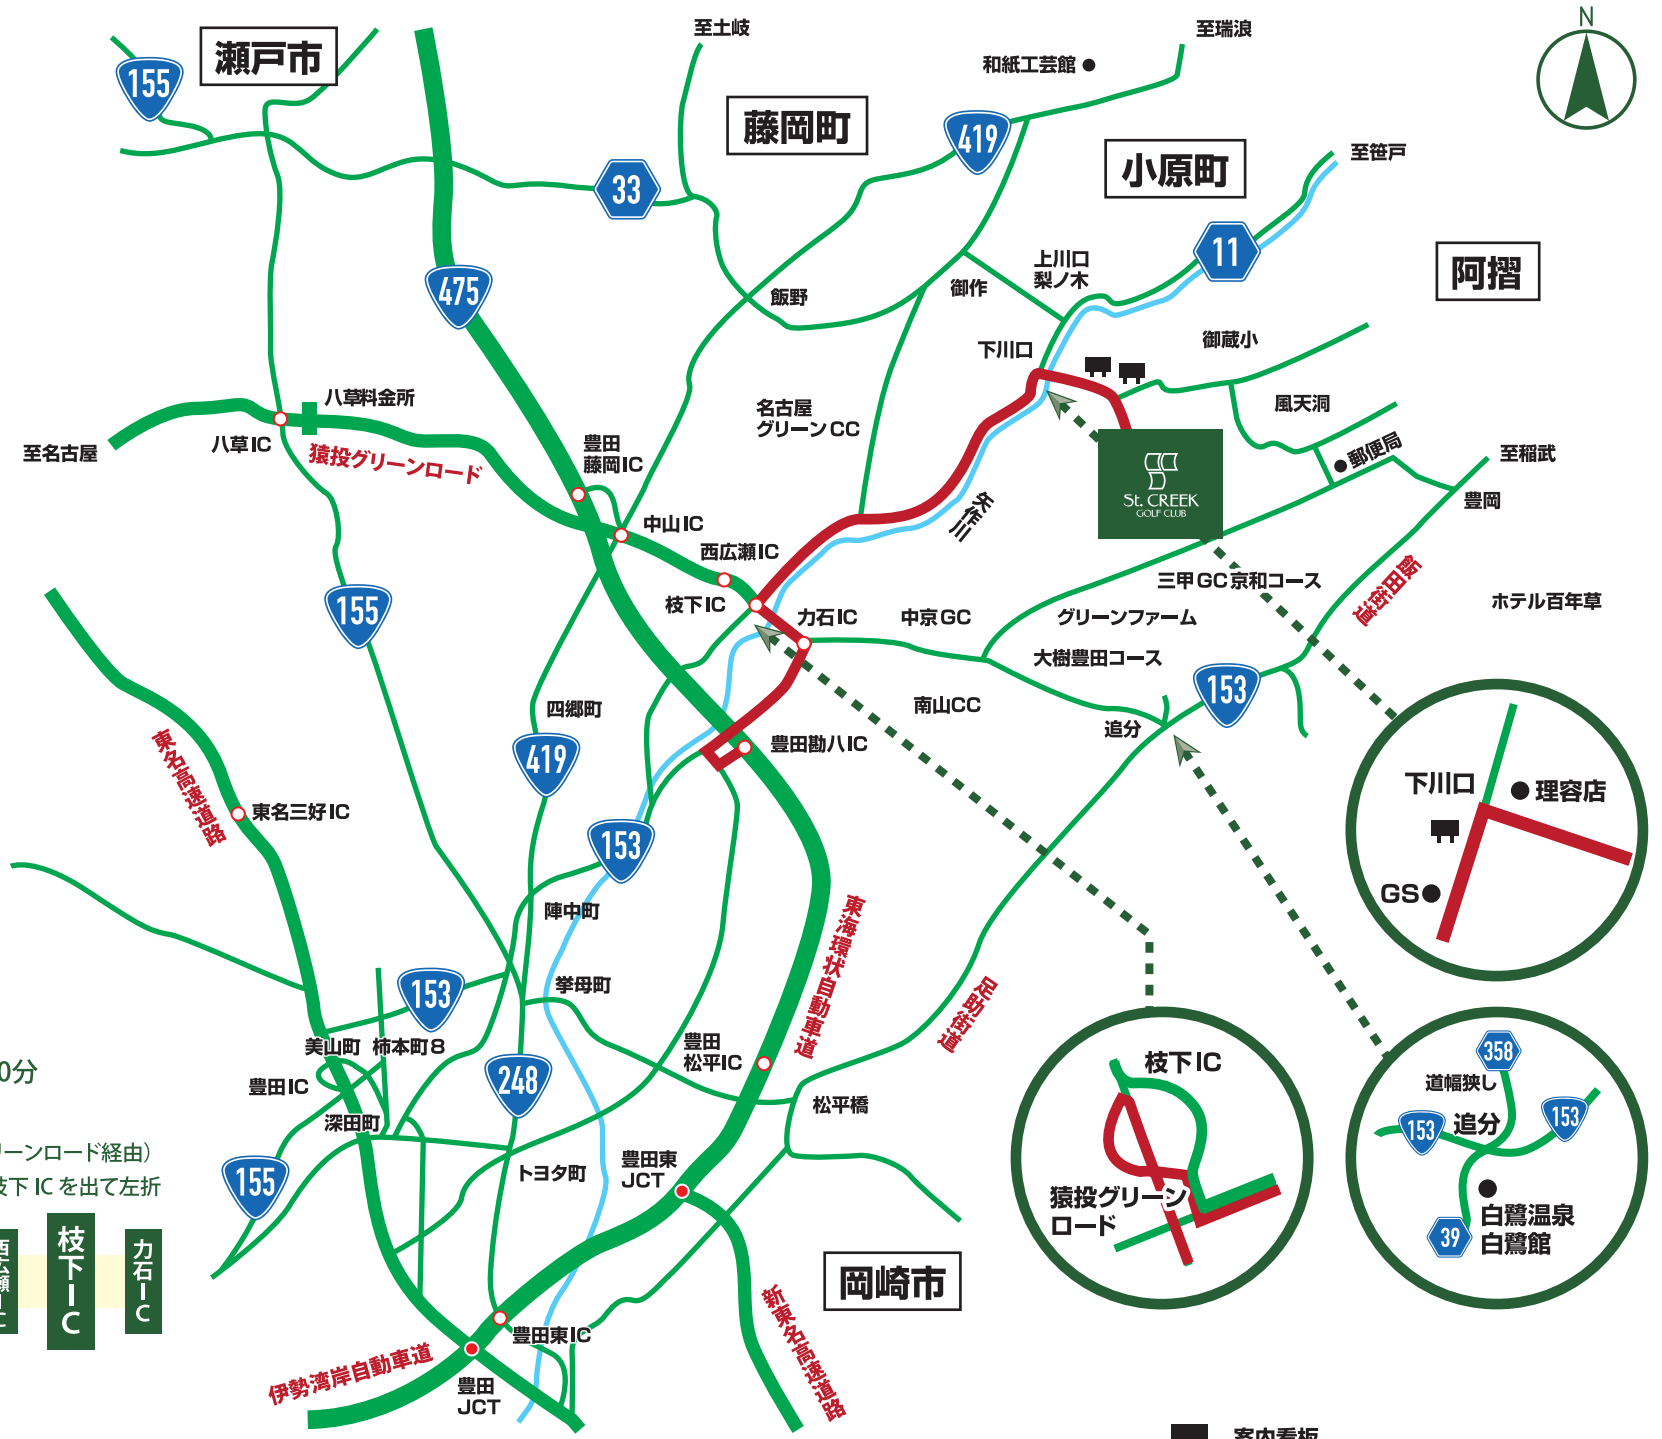

St. CREEK GOLF CLUB

ROAD MAP

[所要時間]

- 地下鉄利用
東山線藤ヶ丘駅よりタクシーで約50分
- 自動車利用
名古屋インターより約40分(猿投グリーンロード経由)
※猿投グリーンロードをご利用の場合は、枝下ICを出て左折

セントクリークゴルフクラブ
TEL. 0565-64-2121

案内看板